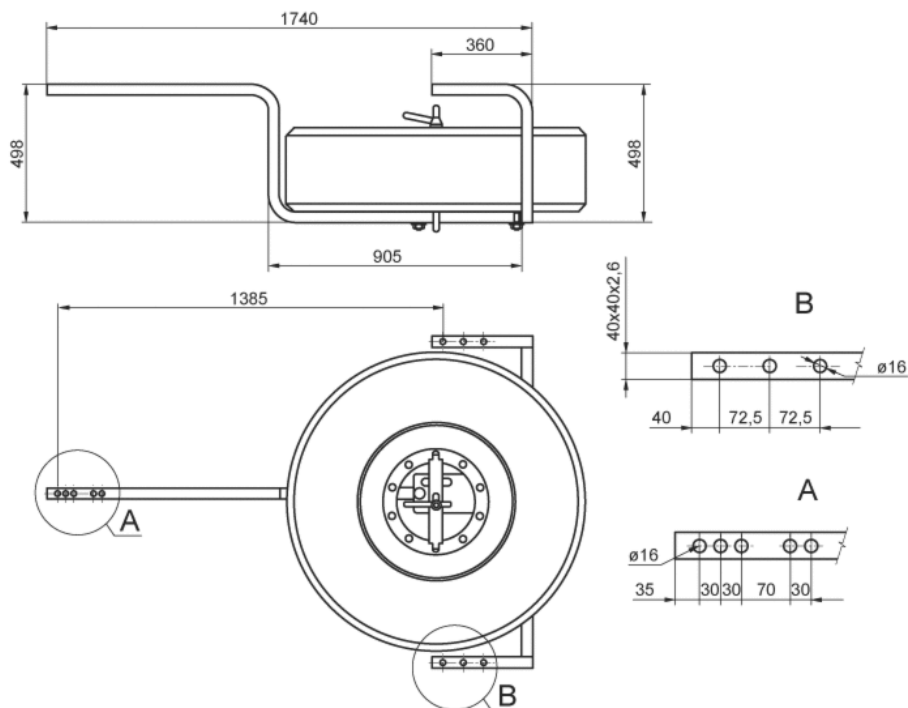

SUPPORT ROATĂ DE REZERVĂ - 385/65 R22,5

Cod: **SUPOR-B093**

**FRANZ
MIEDERHOFF**www.miederhoff.de**01.2124.01**

**03.0440.30**

**31.0048.20**

**04.0220.44**

**CARANDTEX**ȘOS. BORȘULUI NR. 45 HALA - C3 ETAJ 1
JUD. BIHOR, ORADEA, CUI - RO18303694