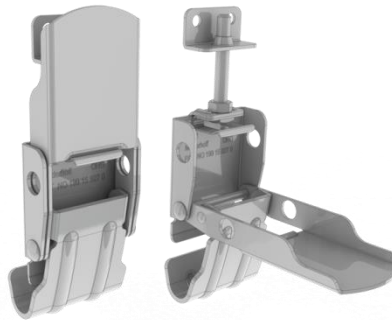

SUPPORT ROATĂ DE REZERVĂ - 385/65 R22,5

Cod: **SUPOR-B093**

**FRANZ
MIEDERHOFF**www.miederhoff.de**01.2124.01**

**03.0440.30**

**31.0048.20**

**04.0220.44**

**CARANDTEX**ȘOS. BORȘULUI NR. 45 HALA - C3 ETAJ 1
JUD. BIHOR, ORADEA, CUI - RO18303694

TEL.:

; + 40 723 91 39 82;

; FAX: + 40 359 80 04 16

WWW.PRELATE-CAMIDANE.RO, E-MAIL: CARANDTEX@YAHOO.COM

Ladă Scule

Denumire Produs	um	Pret
LADA SCULE 1100 X H450 X 490	buc	61.00 €
LADA SCULE 504035 - A500XH400XB350	buc	23.50 €
LADA SCULE 604545 - A600XH450XB450	buc	32.50 €
LADA SCULE 605065 - A600XH500XB650	buc	42.55 €
LADA SCULE 804545 - A800XH450XB450	buc	40.00 €
LADA SCULE 513430 - A510XH345XB300	buc	21.00 €
LADA SCULE 532530 - A533XH253XB300	buc	21.00 €
LADA SCULE 753430 - A750XH340XB300	buc	32.50 €
APARATOR NOROI SIMPLU - 260X1480X880X440 - DK3110	buc	8.50 €
APARATOR NOROI DUBLU - 450X1480X920X400 - DK3115	buc	9.99 €
BIDON APA LAGO 30L + SAPUNIERA - TK2425	buc	20.00 €
LADA SCULE - 800X500X470	buc	46.92 €
LADA SCULE - 600X400X470	buc	36.33 €
LADA SCULE - 500X350X470	buc	31.50 €
LADA SCULE - 400X350X350	buc	23.50 €
CUTIE STINGATOR 6KG - 620X260X310	buc	21.75 €
COVORAS ANTIDERAPANT - 251003 - 3MMX250MMX10000	buc	8.20 €
COVORAS ANTIDERAPANT 250506 - 6MMX250MMX500	buc	7.90 €
COLTAR PLASTIC -ROSU- 01-R/SM - 120X80X200	buc	1.15 €
COLTAR PLASTIC MINI -NEGRU- 01-B/S	buc	0.30 €